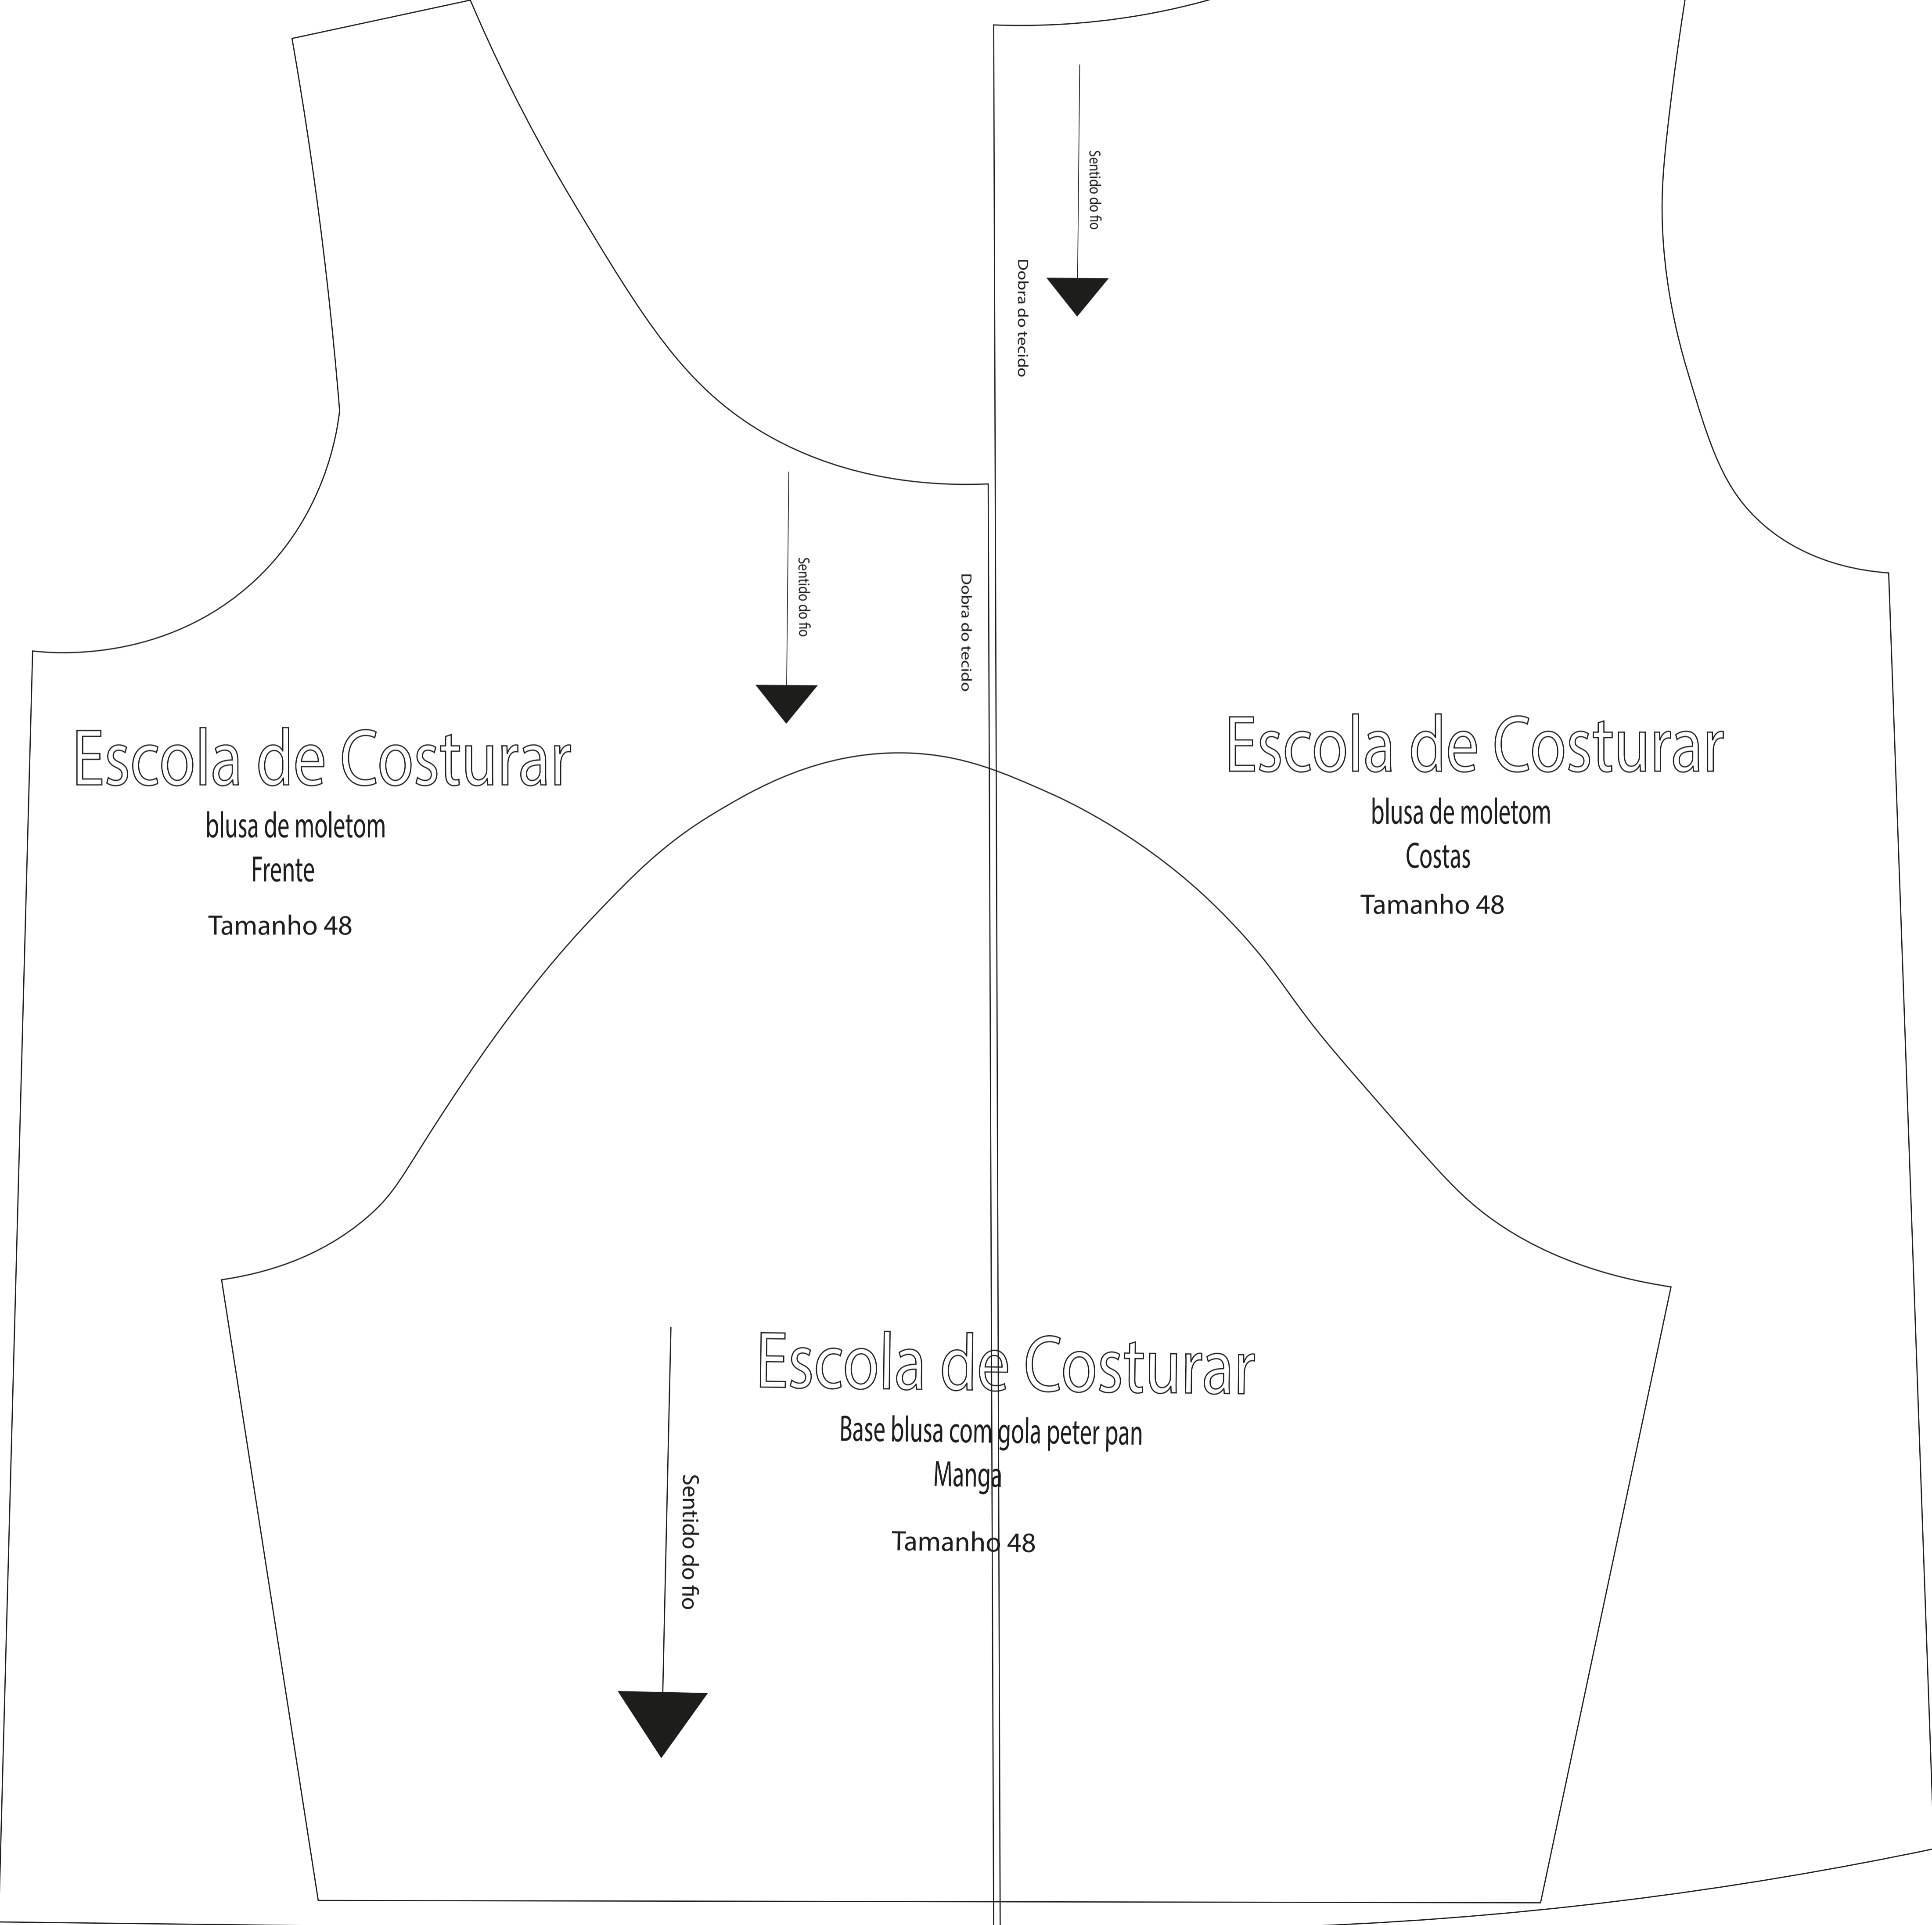

Teste de impressão
4cm
4cm

Escola de Costurar

blusa de moletom
Frente
Tamanho 48

Escola de Costurar

blusa de moletom
Costas
Tamanho 48

Escola de Costurar

Base blusa com gola peter pan
Manga
Tamanho 48