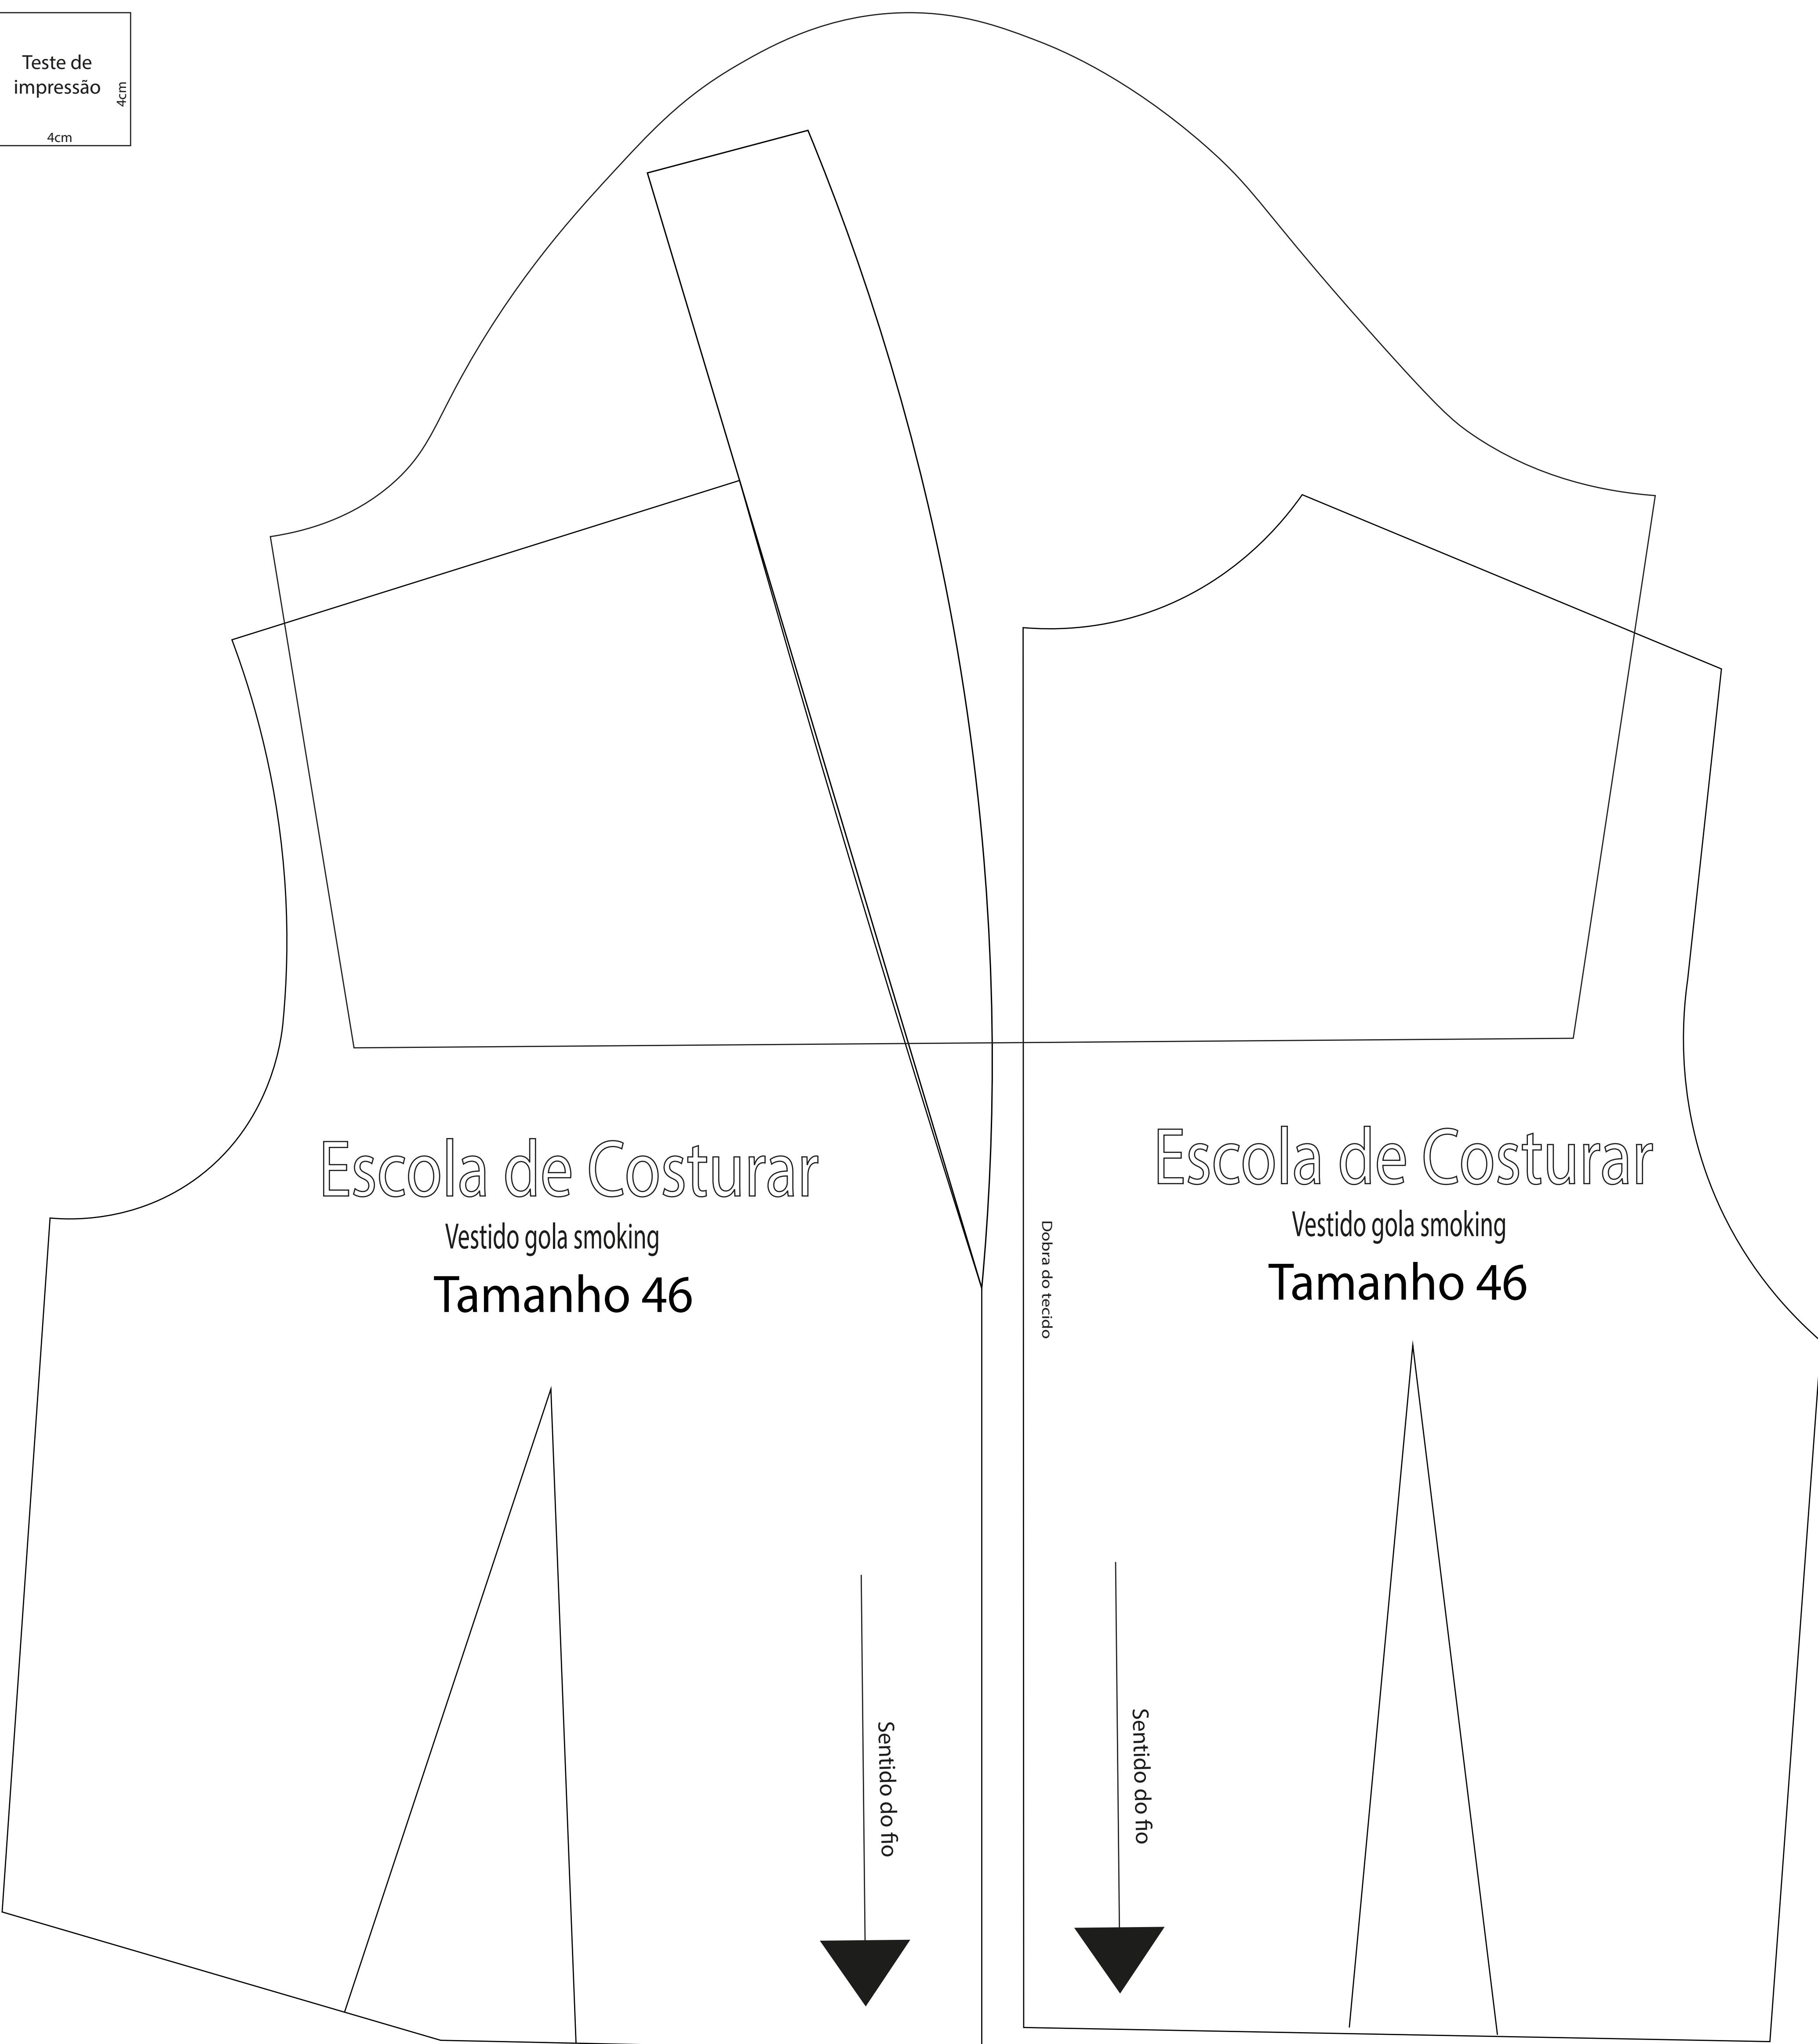

Teste de impressão
4cm
4cm

Escola de Costurar

Vestido gola smoking

Tamanho 46

Sentido do fio

Escola de Costurar

Vestido gola smoking

Tamanho 46

Dobra do tecido

Sentido do fio