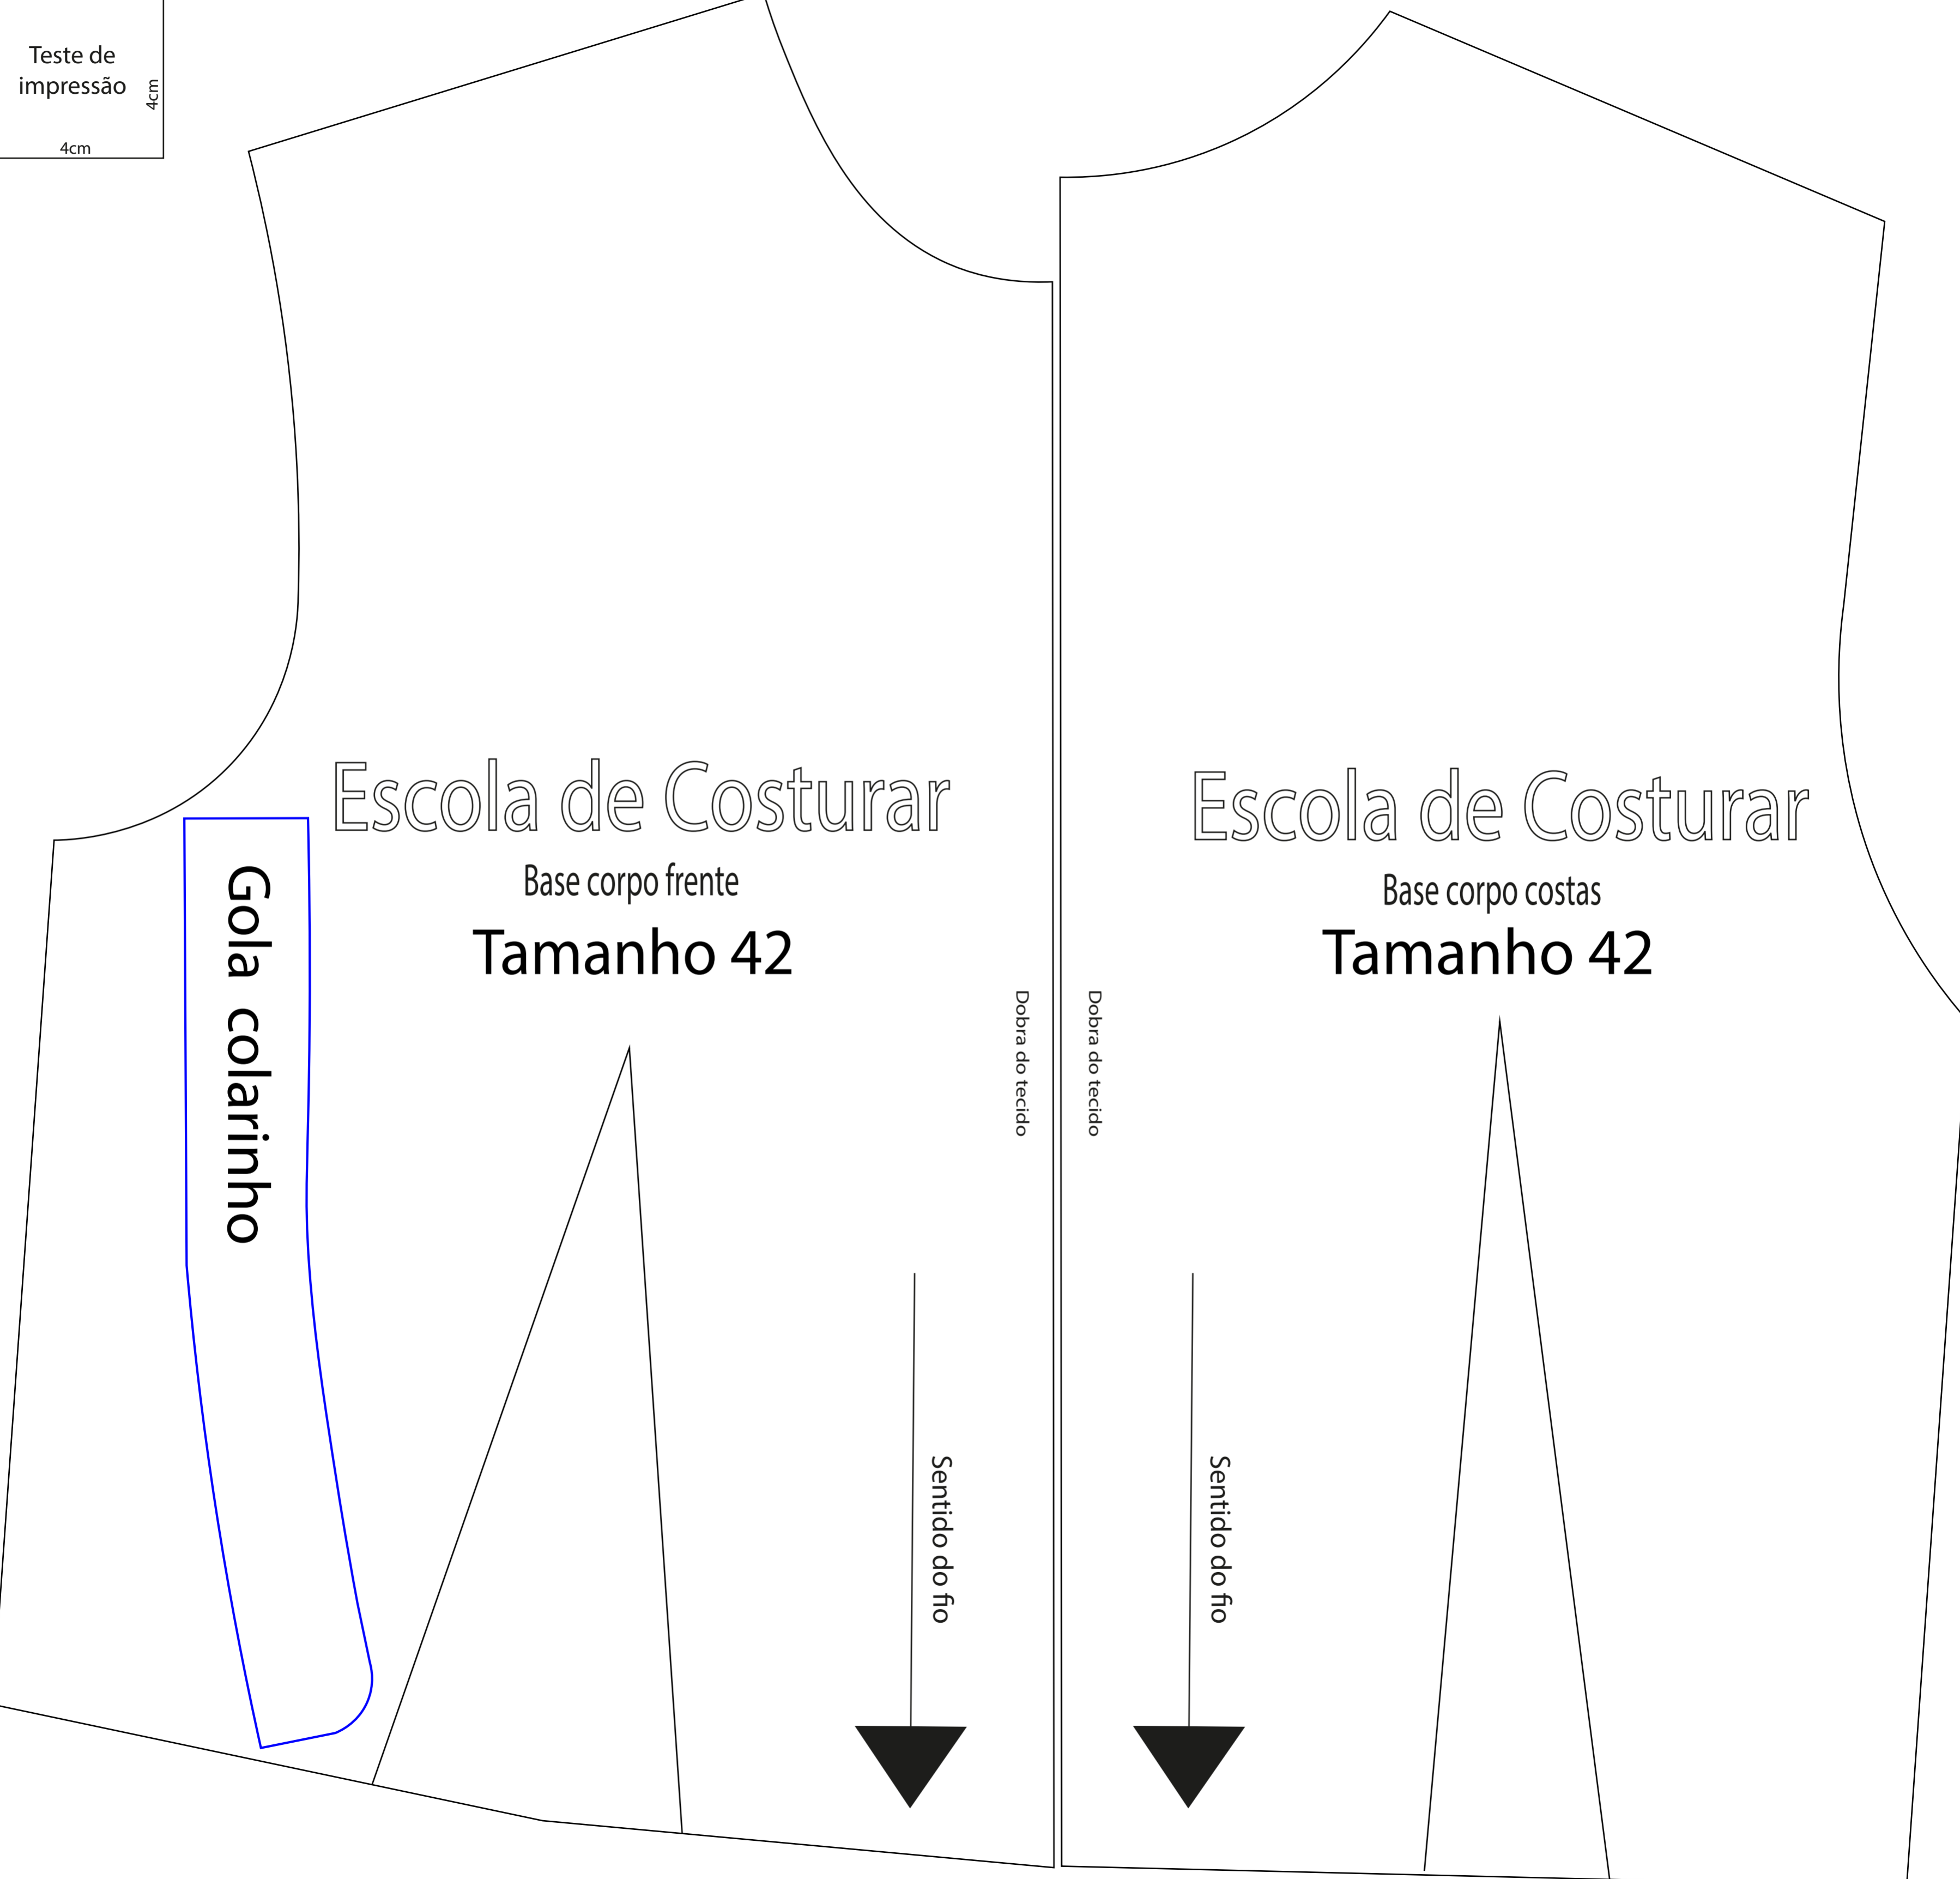

Teste de impressão  
4cm  
4cm

Escola de Costurar

Base corpo frente

Tamanho 42

Gola colarinho

Dobra do tecido

Sentido do fio

Dobra do tecido

Sentido do fio

Escola de Costurar

Base corpo costas

Tamanho 42