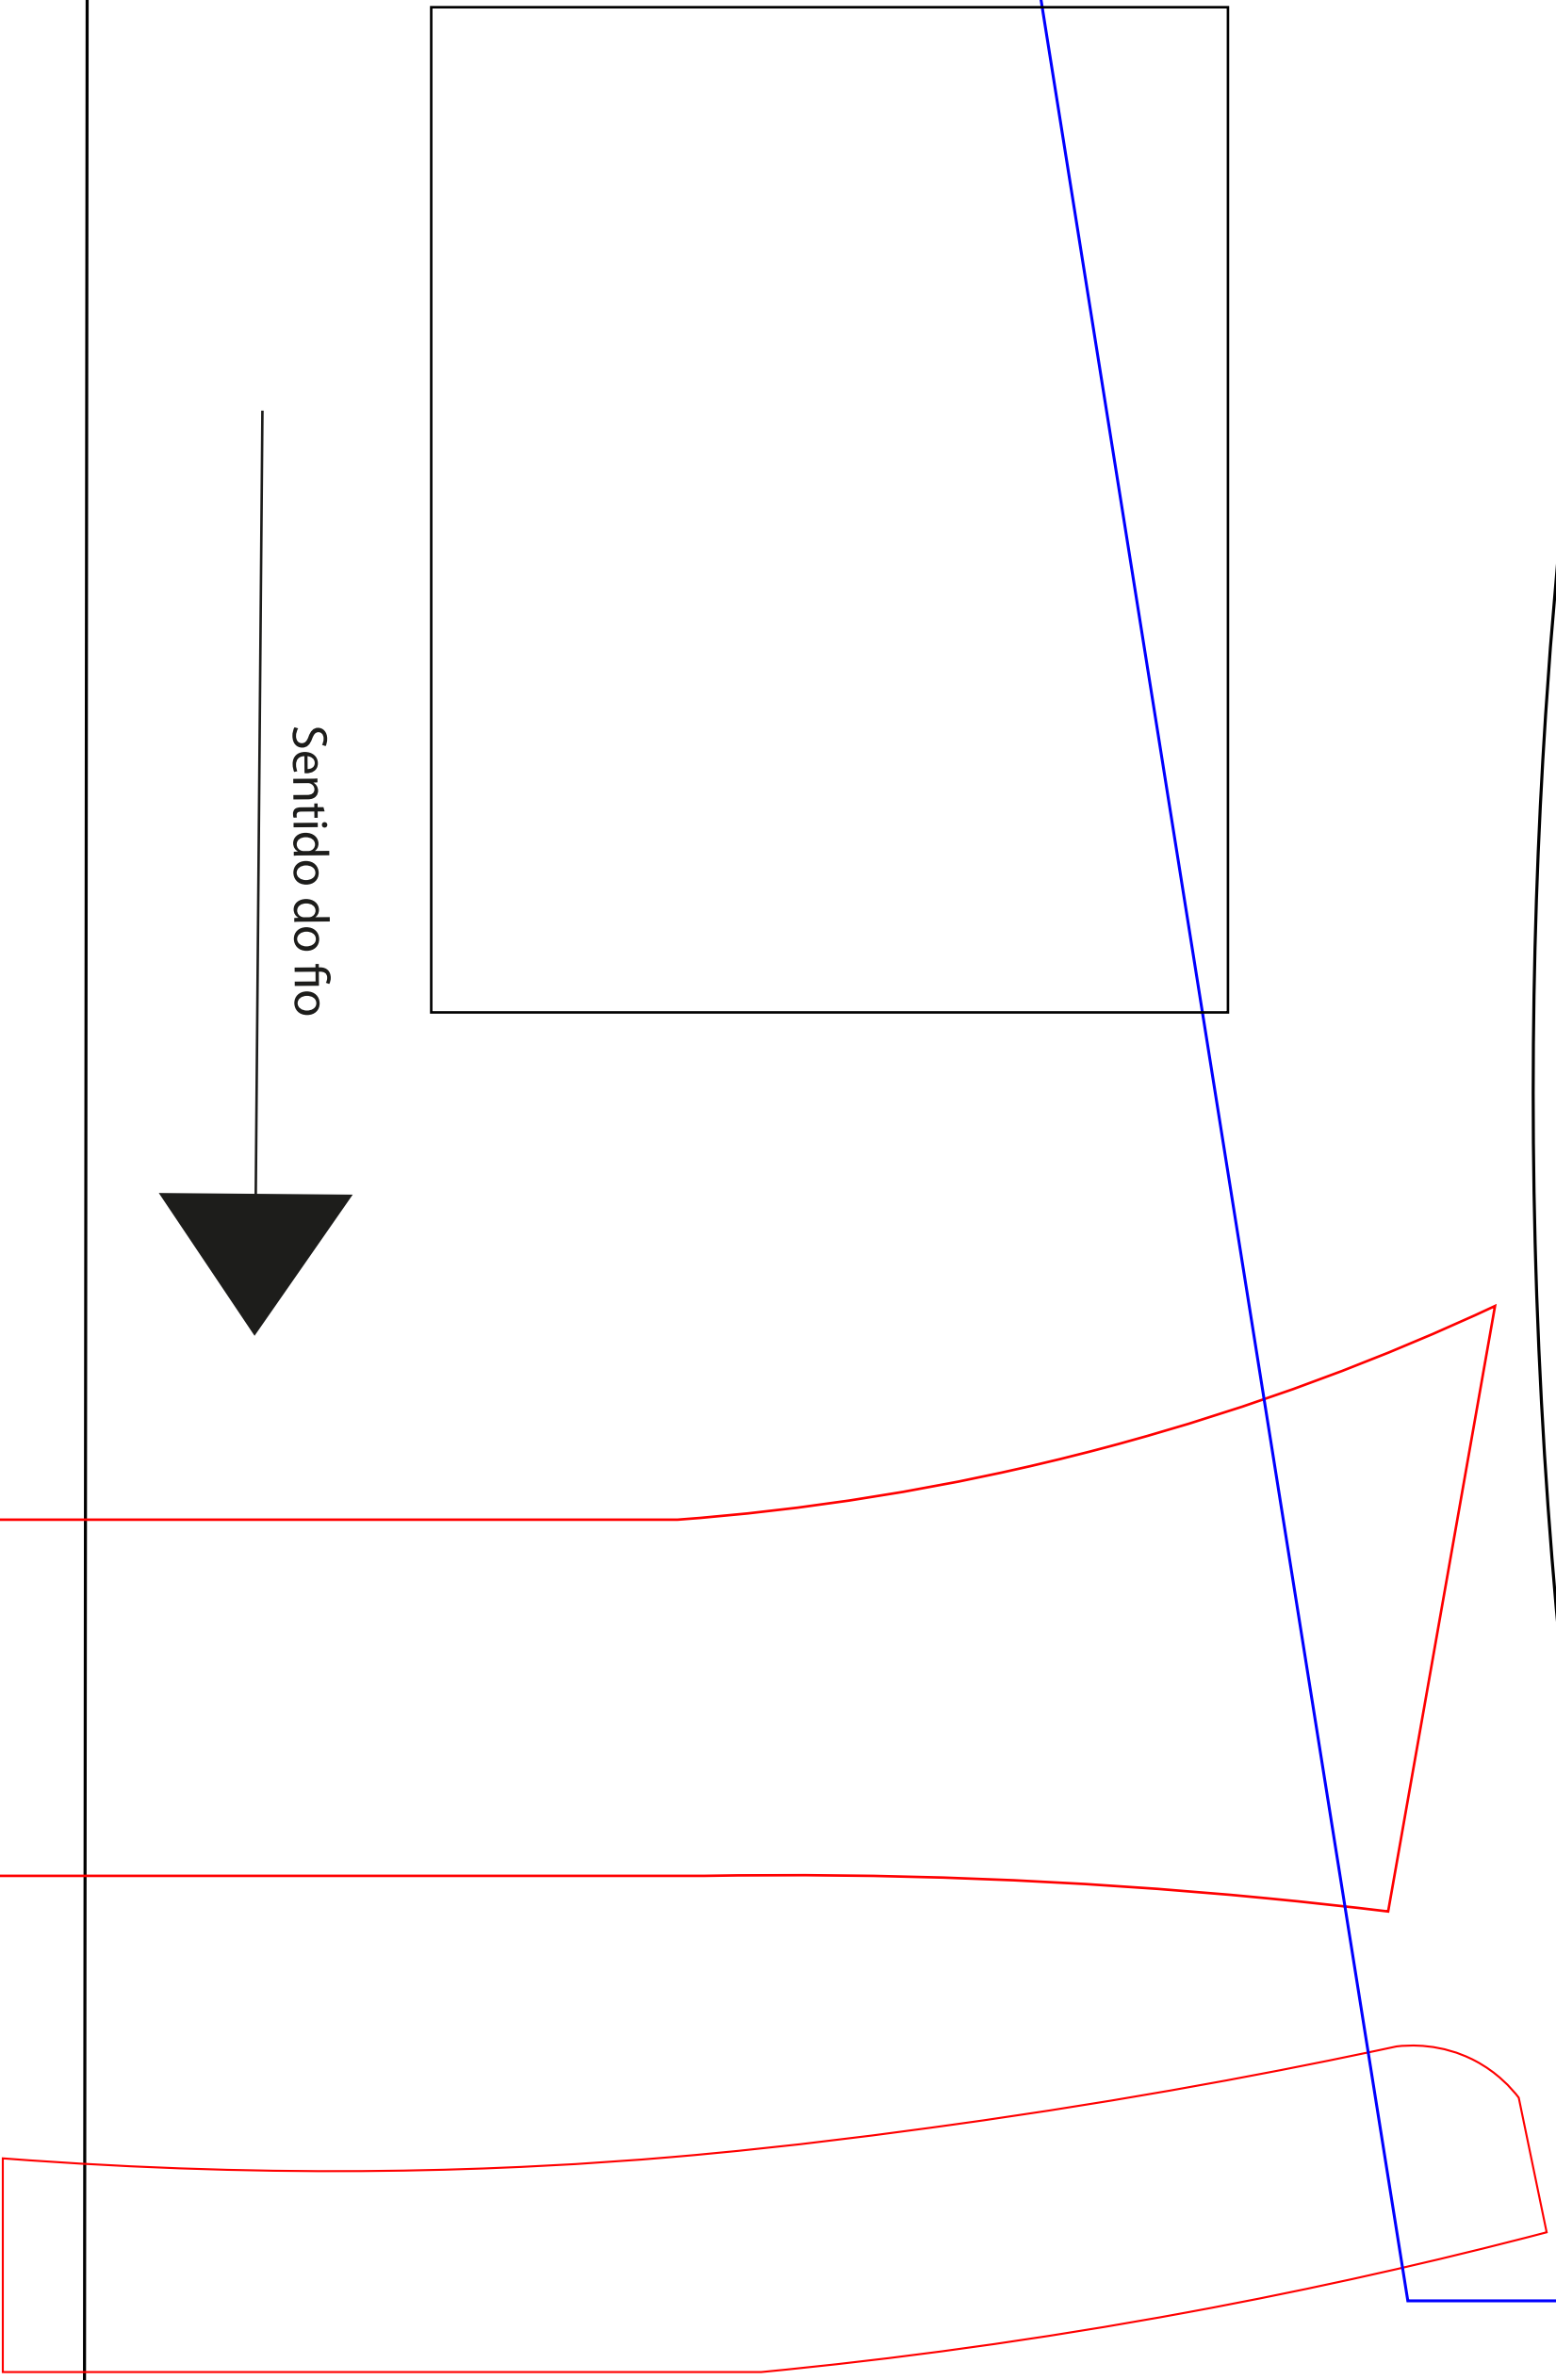

Teste de impressão
4cm
4cm

Escola de Costurar

Camisa feminina manga curta
frente
tamanho 40

Frete manga

Sentido do fio
↓

Corte para a pala

Recortar e excluir esse pedaço de papel pintado de preto. Isso vai gerar uma espécie de prega na pala.

Costas manga

Escola de Costurar

Camisa feminina manga curta
costas
tamanho 40

Sentido do fio
↓