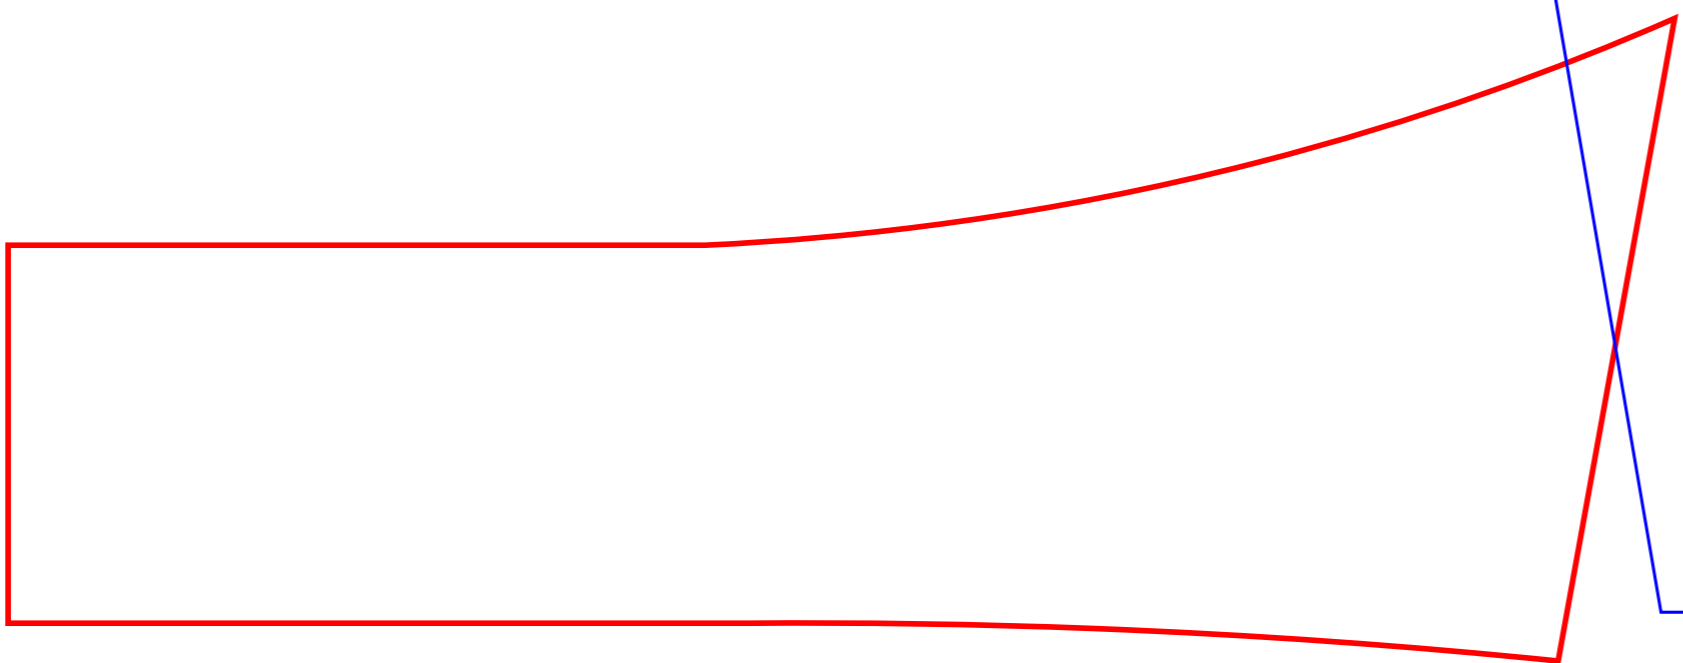

Teste de
impressão
4cm
4cm

Escola de Costurar

Camisa feminina manga curta
frente
tamanho 46

Sentido do fio

Corte para a pala

Recortar e excluir
esse pedaço de papel
pintado de preto.
Isso vai gerar uma espécie
de prega na pala.

Escola de Costurar

Camisa feminina manga curta
costas
tamanho 46

Sentido do fio