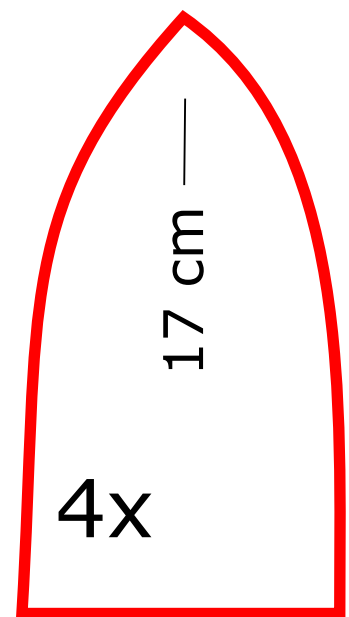

BONÉ ESTILO CHAVES

12 cm

12,5 cm