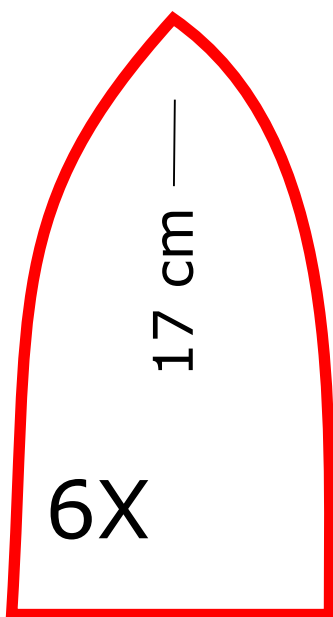

BONÉ ESTILO CHAVES

12 cm

12,5 cm