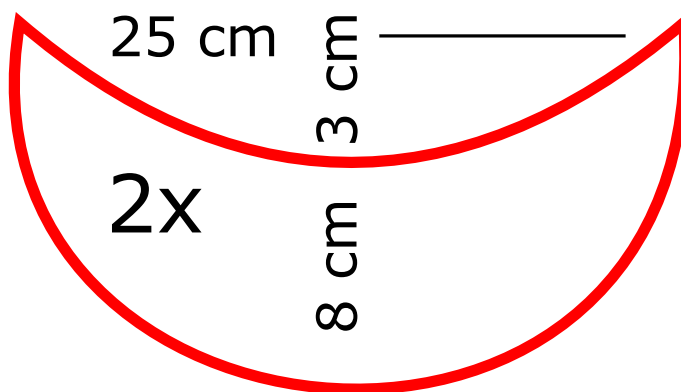

BONÉ ESTILO CHAVES

12 cm

12,5 cm