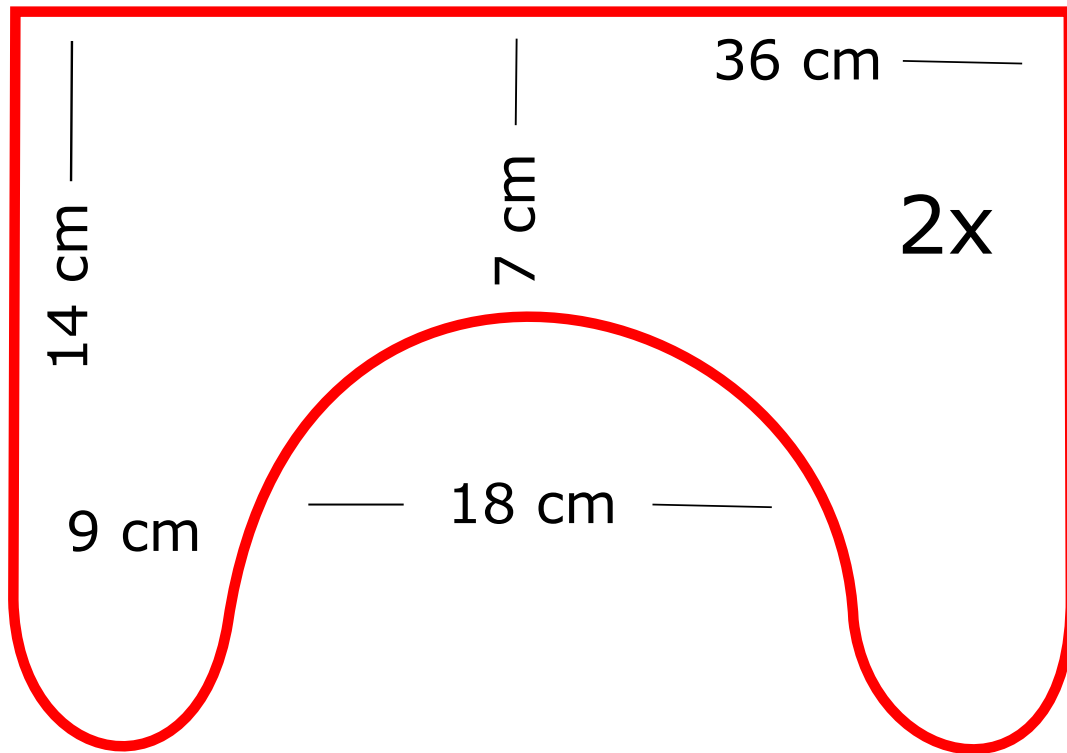

BONÉ ESTILO CHAVES

12 cm

12,5 cm