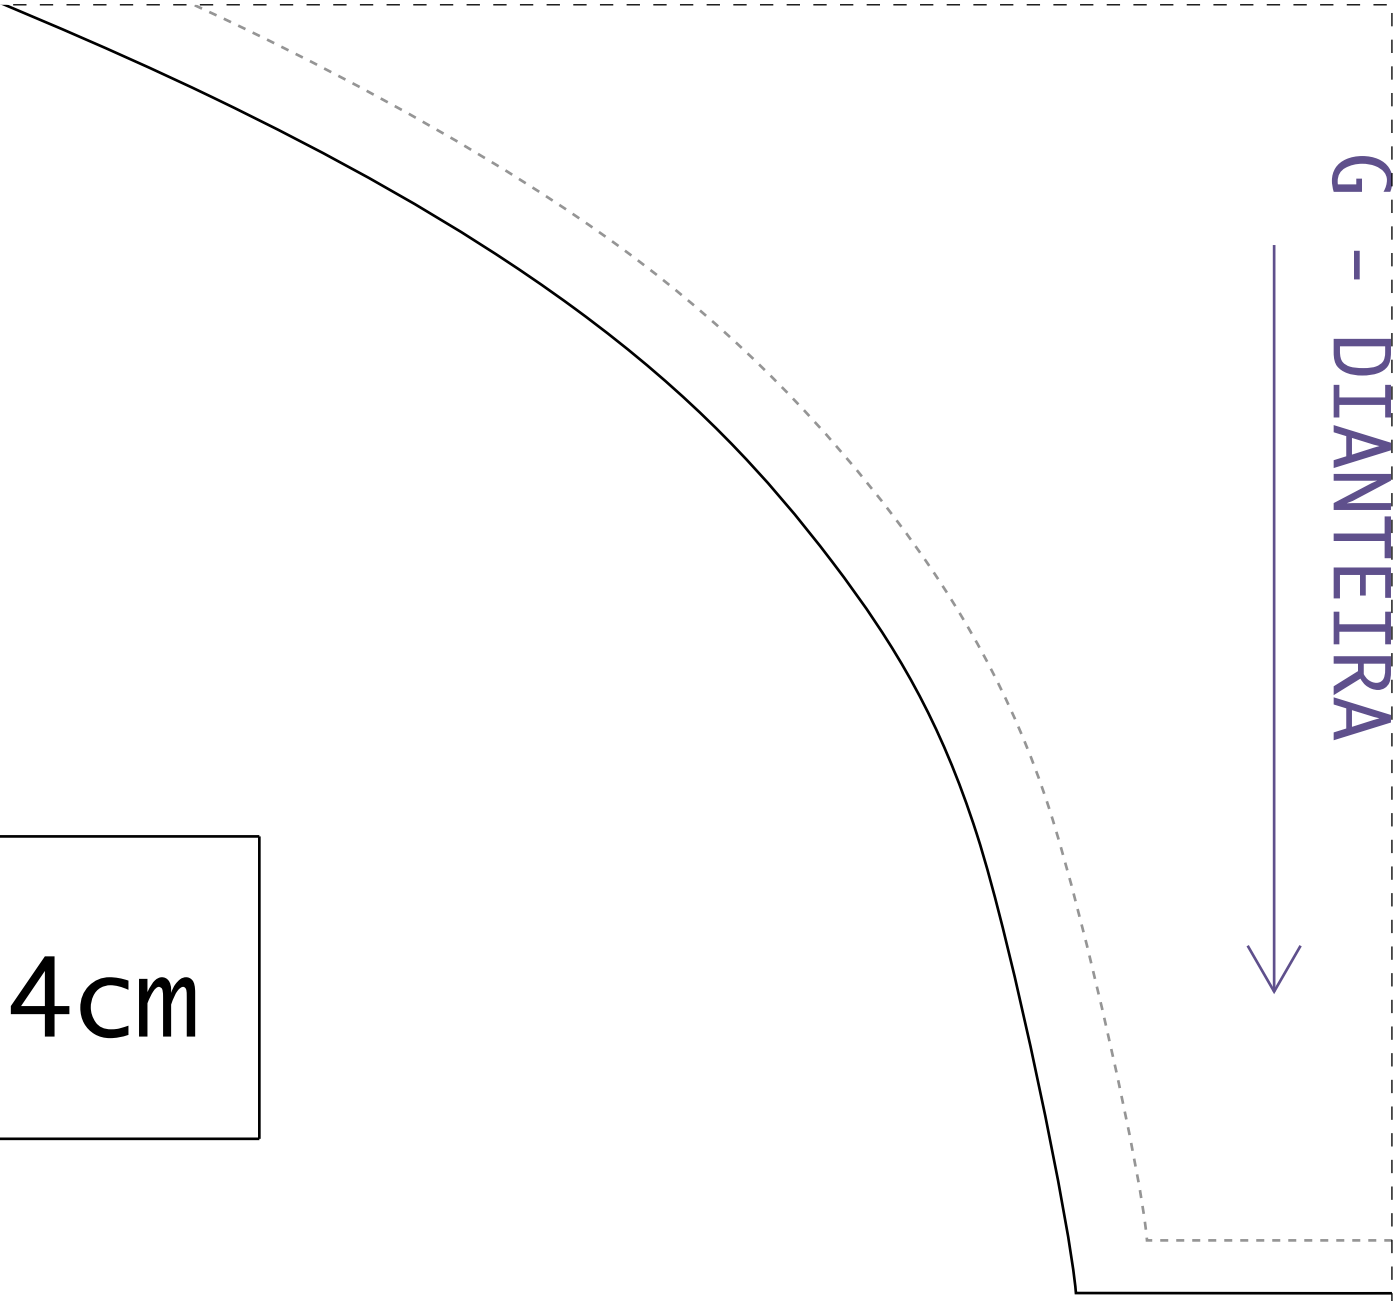

# Inst. Dia Calcinha

WITTEGAL

2-1

G - DIANTEIRA

4cm

# na Demarchi tradicional

G - TRASETRA

2-2