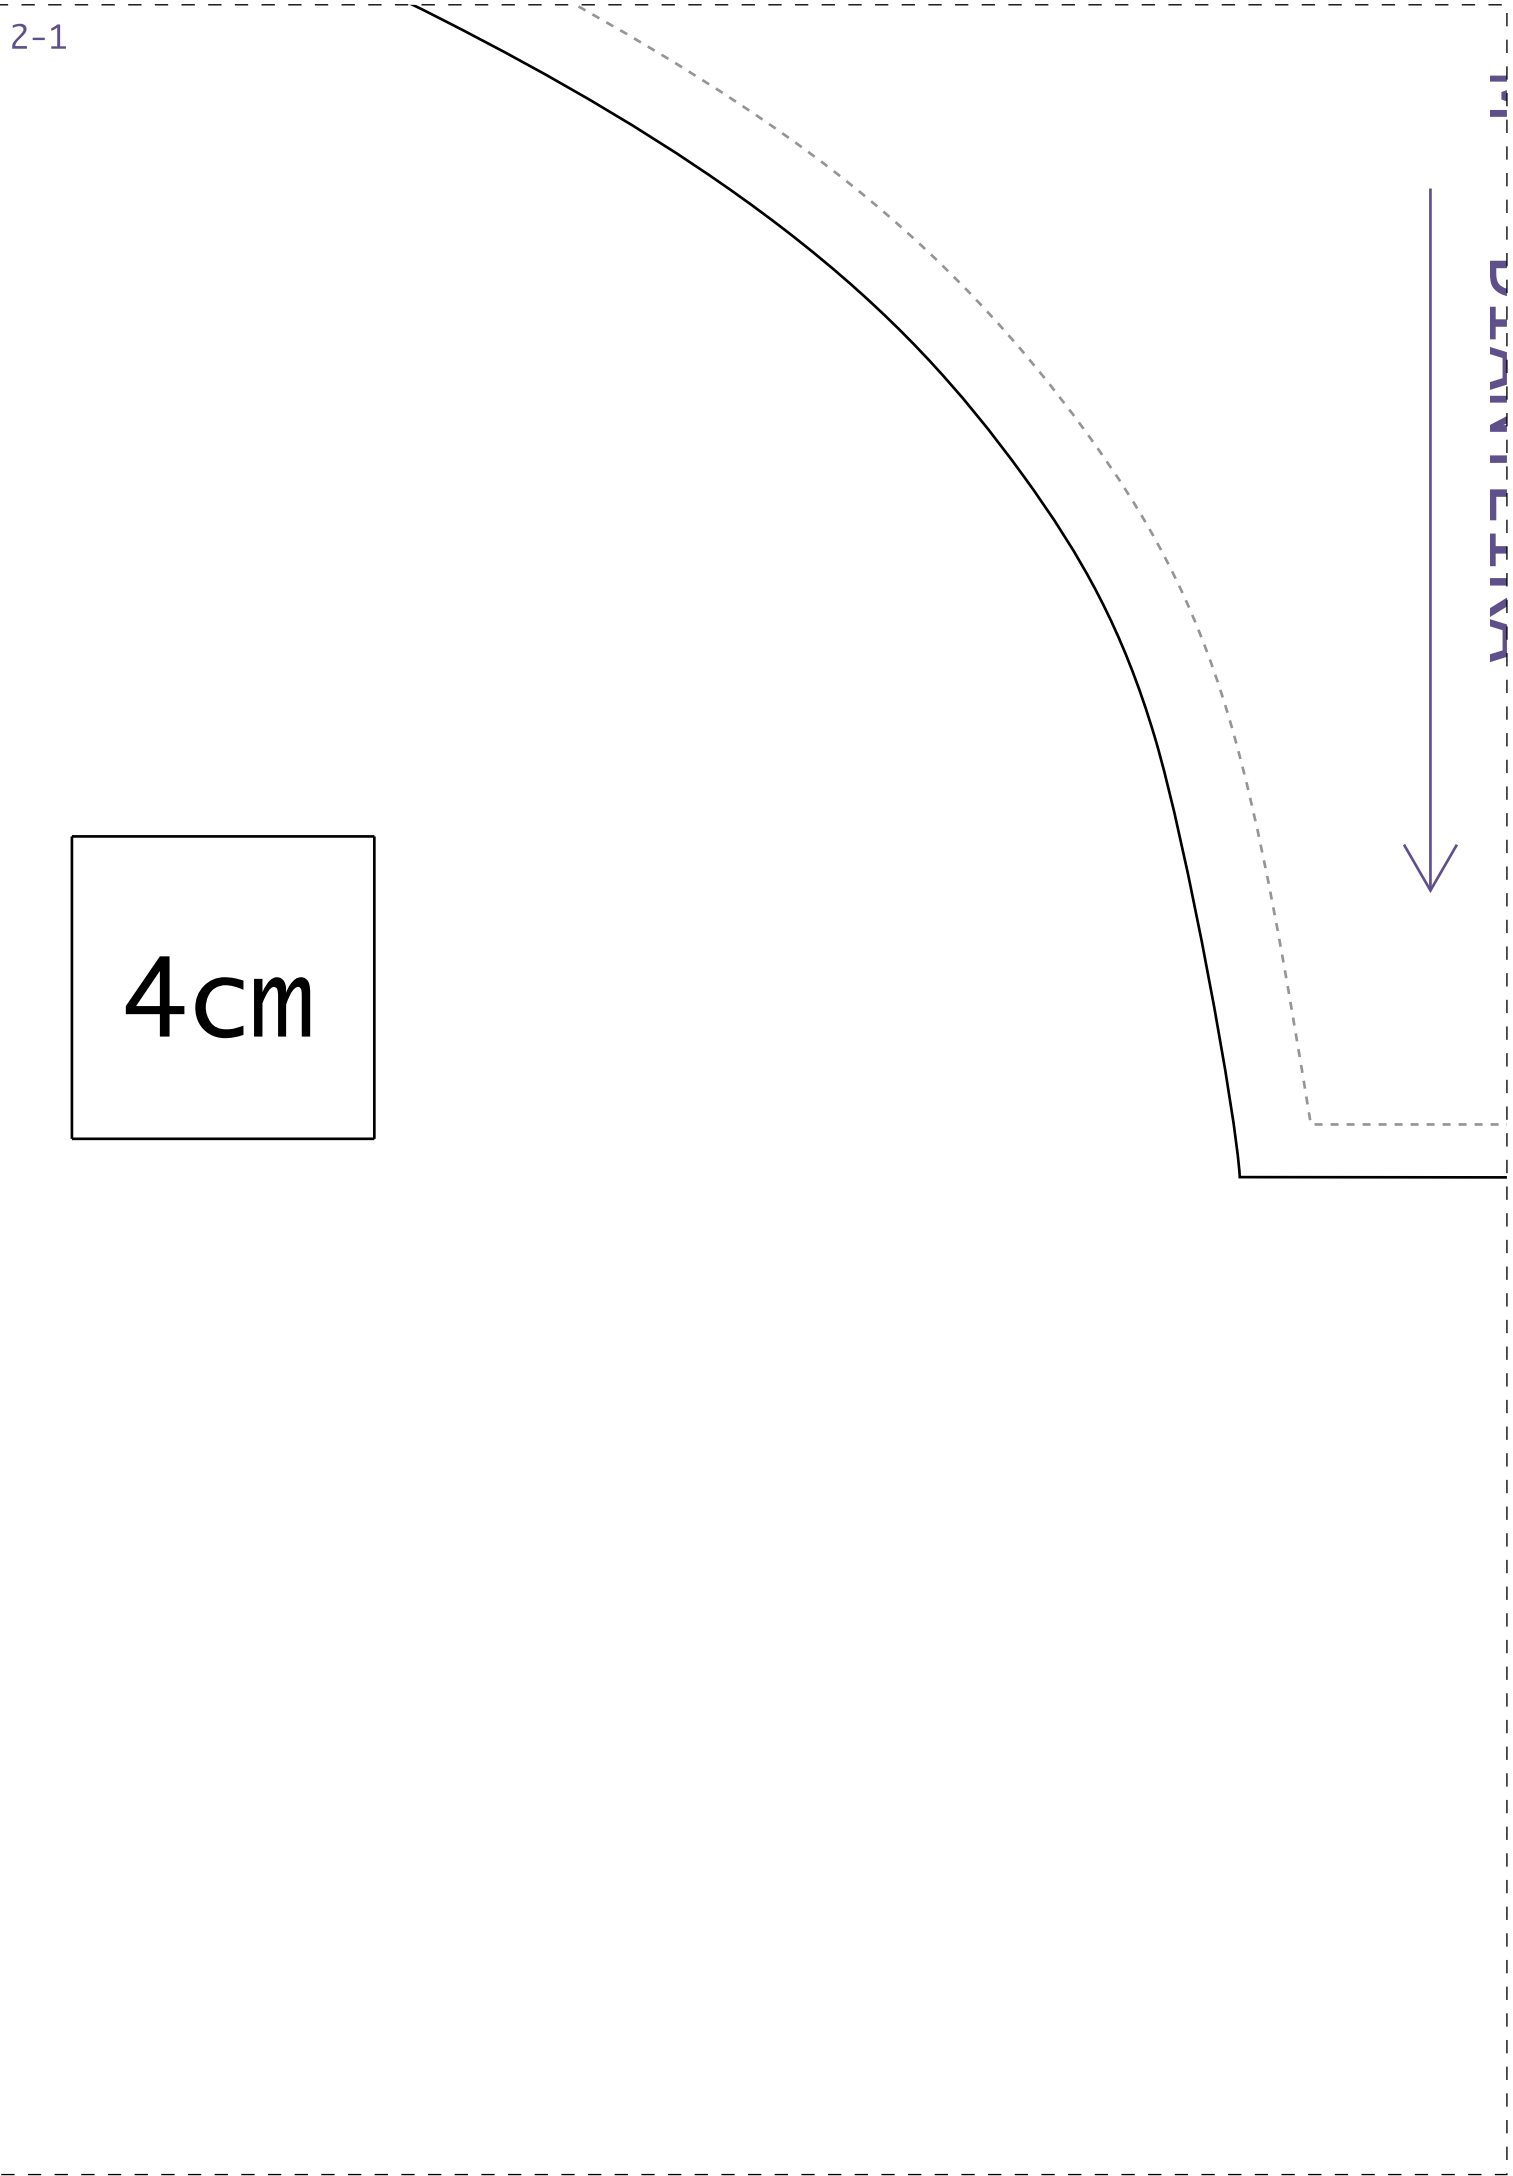

Inst. Diante Calcinha

2-1

4cm

2-1

na Demarchi tradicional

M
TPASCETDA

2-2

M - ПІАНТЕРА