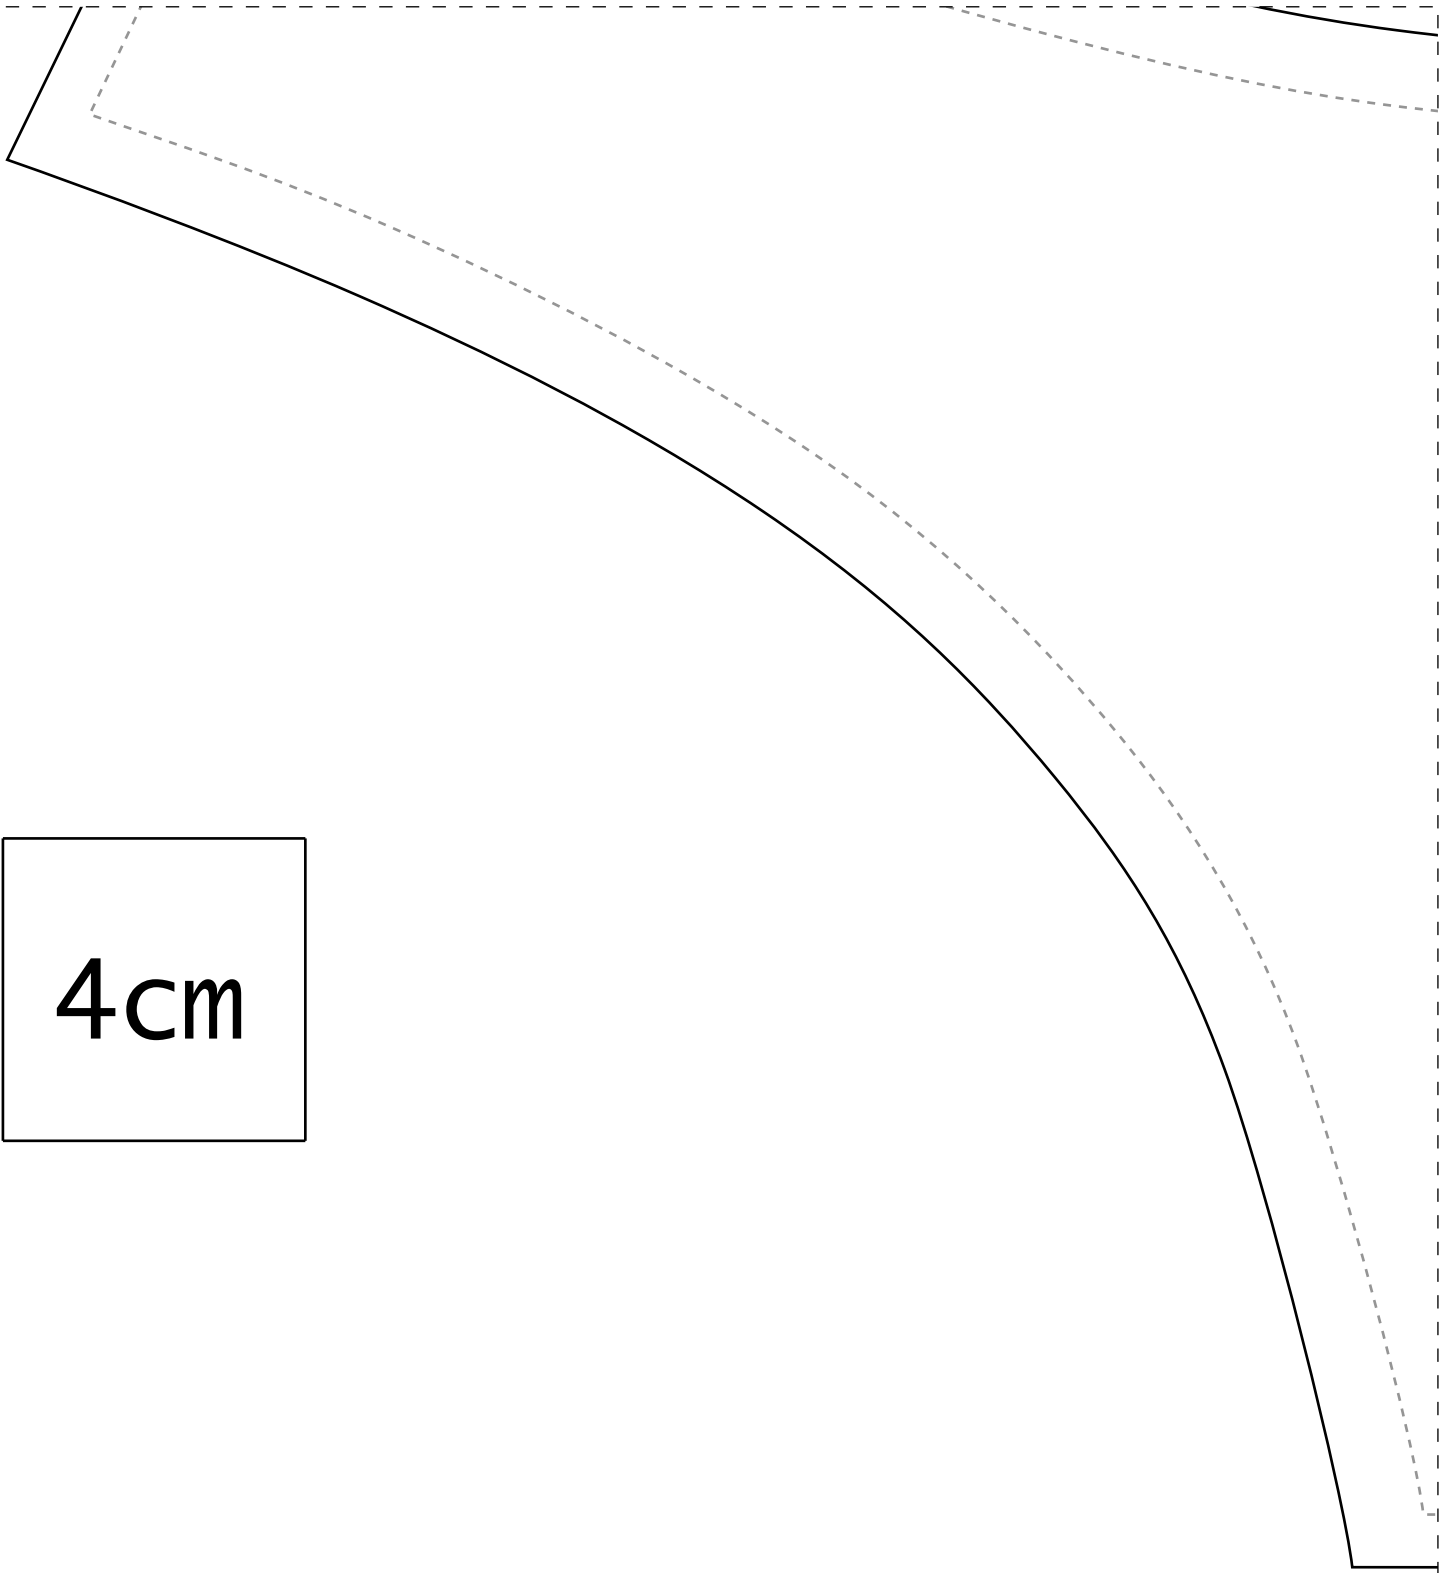

1-1

Inst. D
Calcink

2-1

4cm

Diana Demarchi na tradicional

XG - TRASEIRA

XG - DIANTEIRA

1-3

2-3