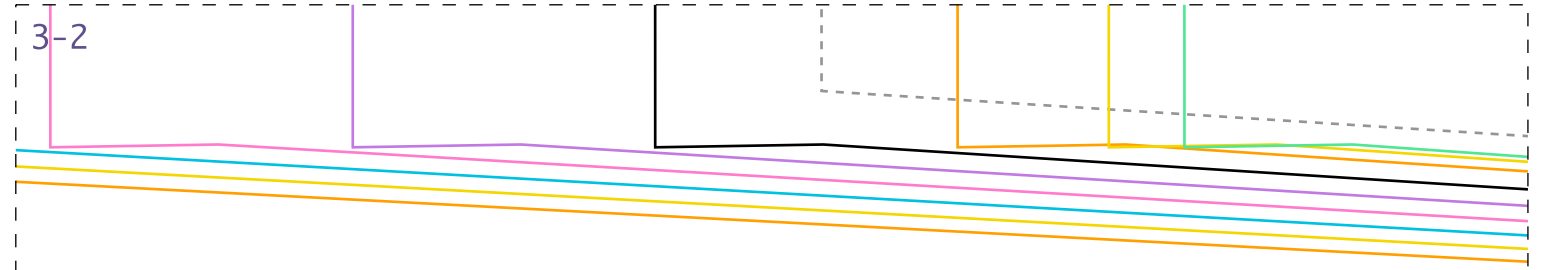

1-1

4cm

3-1

Instituto Diar Expert em Conf Pijama Tradici

2-2

3-2

na Demarchi fecção de Pijamas onal Infantil Feminino

TRAS
cortar 1par

2-3

3-3

1-4

2-4

FRENTE
cortar 1par

1-5

2-5

3-6