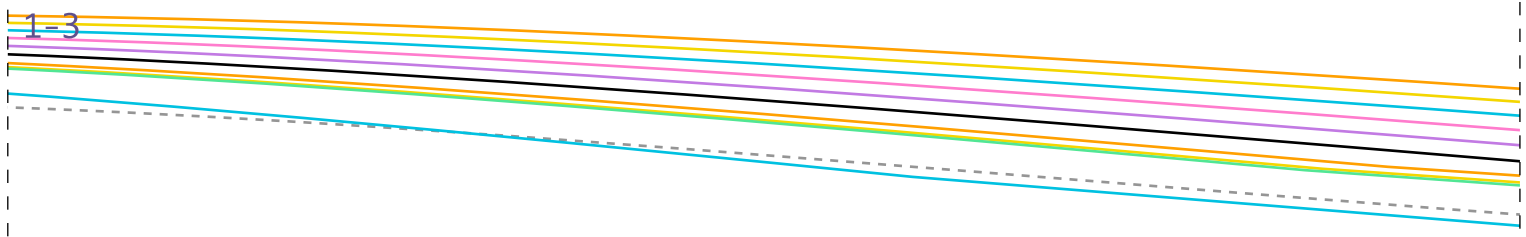

1-1

4cm

3-1

Instituto Diar Expert em Conf Pijama Tradici

2-2

3-2

na Demarchi fecção de Pijamas onal Infantil Feminino

TRAS
cortar 1par

2-3

3-3

1-4

2-4

FRENTE
cortar 1par

1-5

2-5

3-6