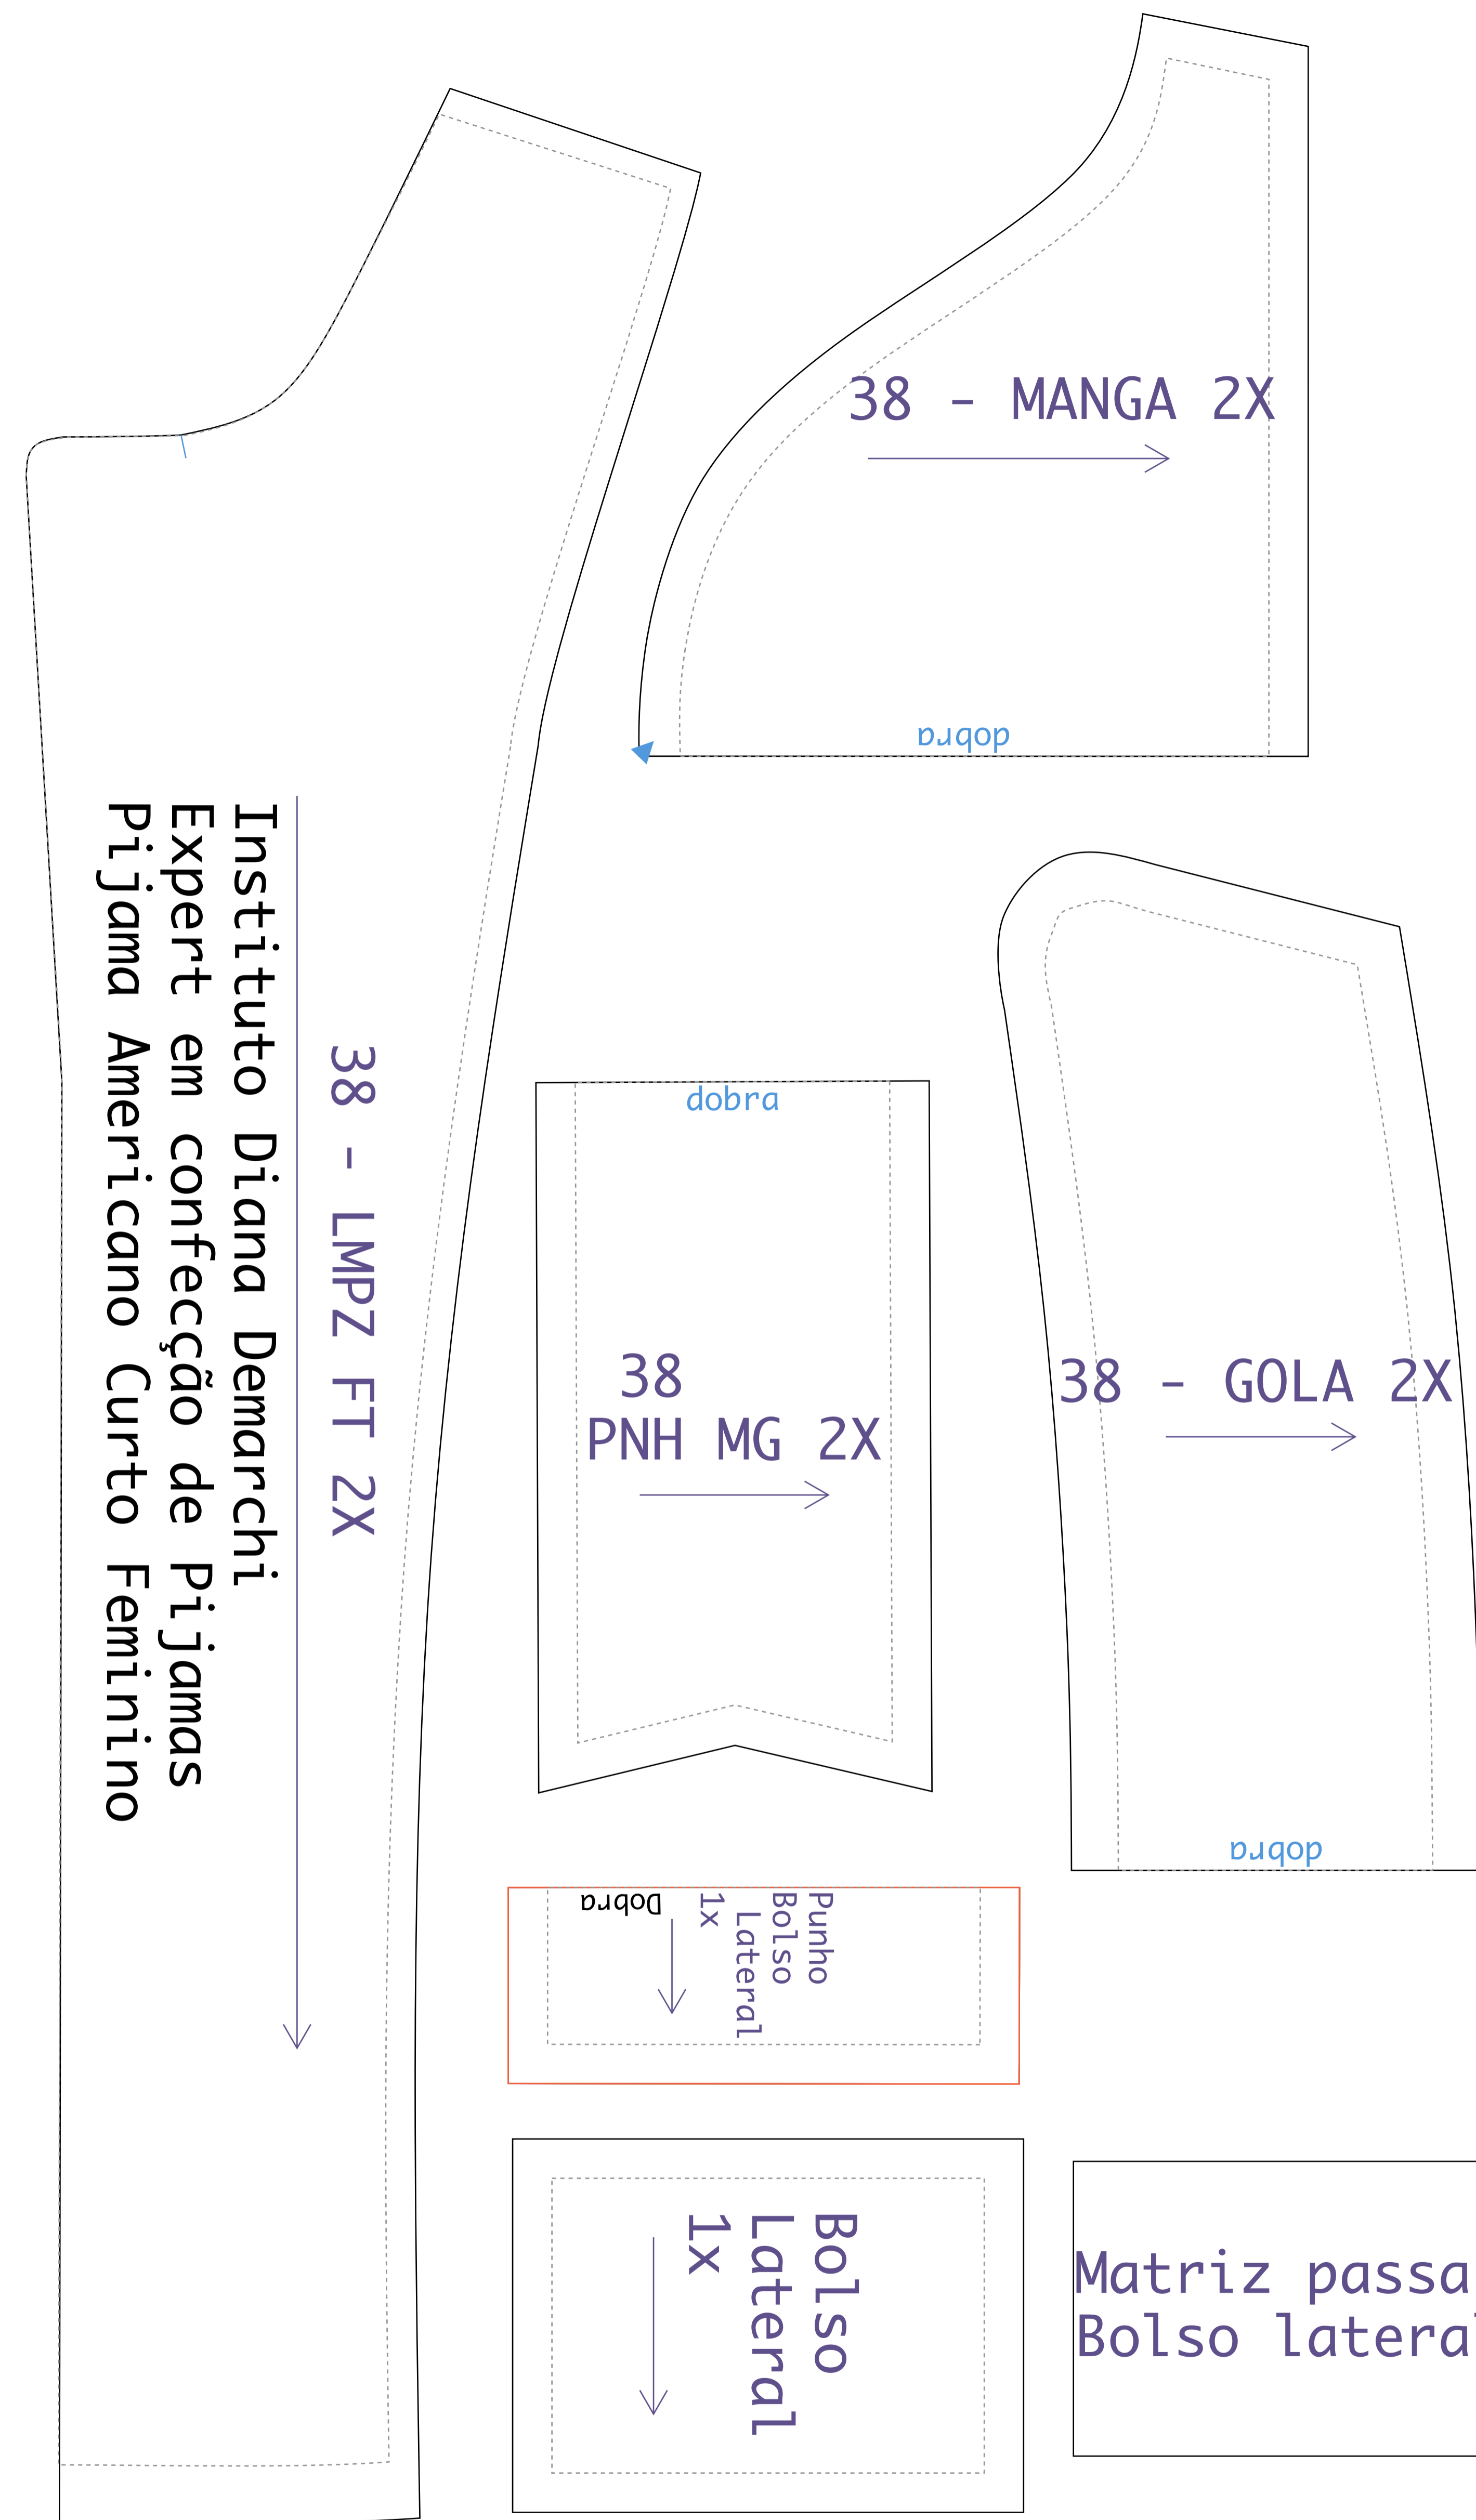

Instituto Diana Demarchi
Expert em confecção de Pijamas
Pijama Americano Curto Feminino

dobra

4cm

Instituto Diana Demarchi
Expert em confecção de Pijamas
Pijama Americano Curto Feminino

38 - LMPZ FT 2X

38 - MANGA 2X

dobra

38
PNH MG 2X

dobra

38 - GOLA 2X

dobra

Punho
Bolso
Lateral
1x
dobra

Bolso
Lateral
1x

Matriz passar
Bolso lateral