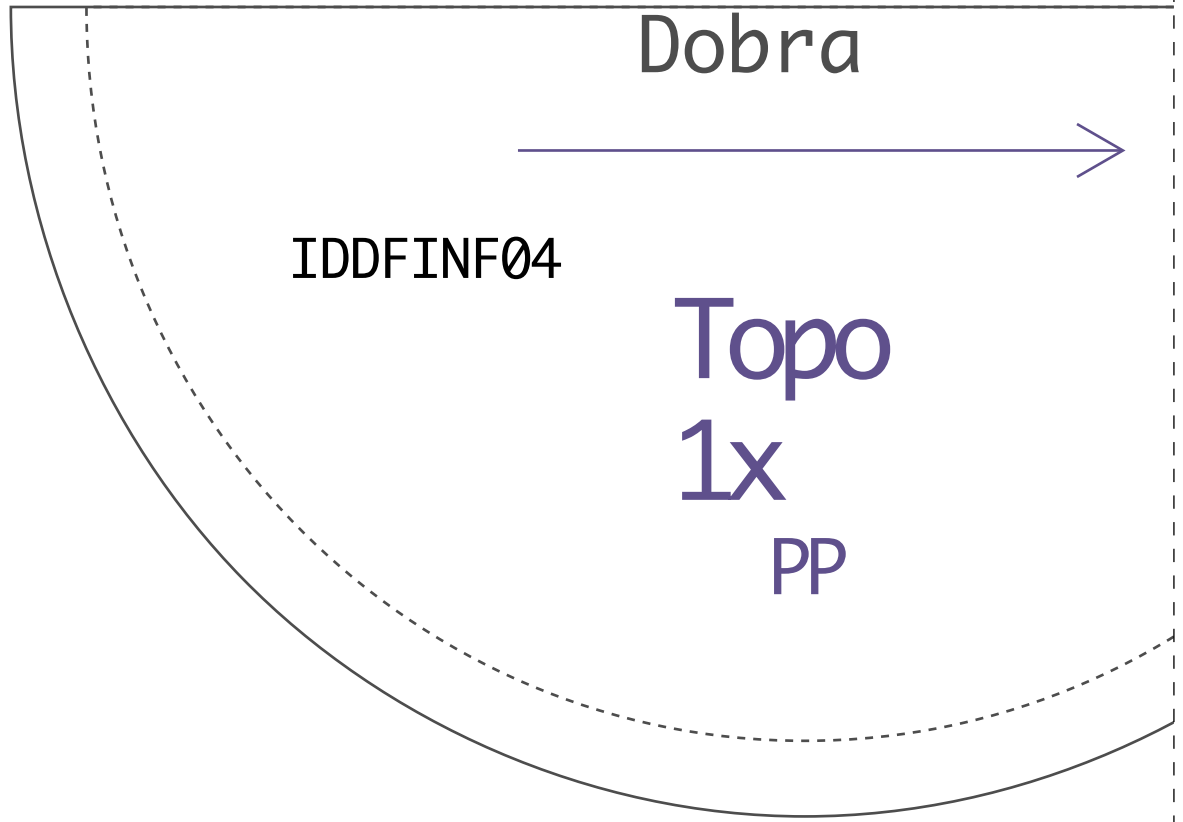

Instituto Diana Demarchi
Chapéu Cartola

PROIBIDA REVENDA

IDDFINF04

Cone
4X
PP

Ficha:

- Tecido sintético, 1,4m
 - Nylon dublado/acoplado ou Bemberg com manta R1
 - 80cm todos os tamanhos
- Caso for executar em duas cores, dividir a metragem

1-3

Teste de impressão:
molde, meça o quadrado
a mesma medida informada
você se certificará
impresso no tamanho

2-3

2X

PP

1-4

ao imprimir seu
do que deverá ter
mada (4cm), assim
que ele foi
correto.